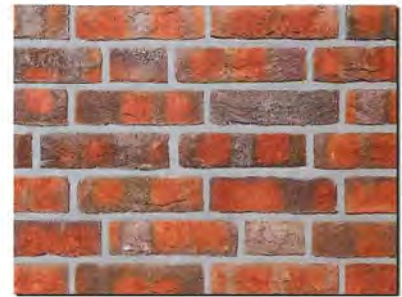

## Riemchen vom Röben

Riemchen **DYKBRAND**  
**1,10 € / Stück** - Karton 48/Stück  
flämisch-bunt / 14mm

Riemchen **MOORBRAND**  
**1,10 € / Stück** - Karton 48/Stück  
sandgelb-bunt / 14mm

Riemchen **WASSERSTRICH**  
**1,10 € / Stück** - Karton 48/Stück  
bunt gebläut / 14mm

Riemchen **CHELSEA**  
**1,03 € / Stück** - Karton 24/Stück  
basalt-bunt / 14mm

Riemchen **AARHUS**  
**0,73 € / Stück** - Karton 24/Stück  
blau-bunt / 14mm

Riemchen **AARHUS**  
**0,73 € / Stück** - Karton 24/Stück  
rot-bunt / 14mm