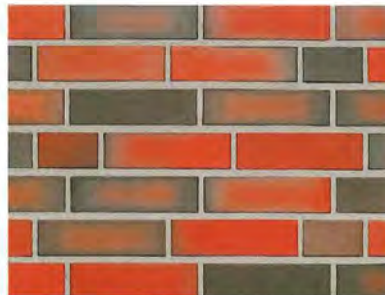

Riemchen **WESTERWALD**
0,69 € / Stück - Karton 24/Stück
bunt / 9mm / glatt